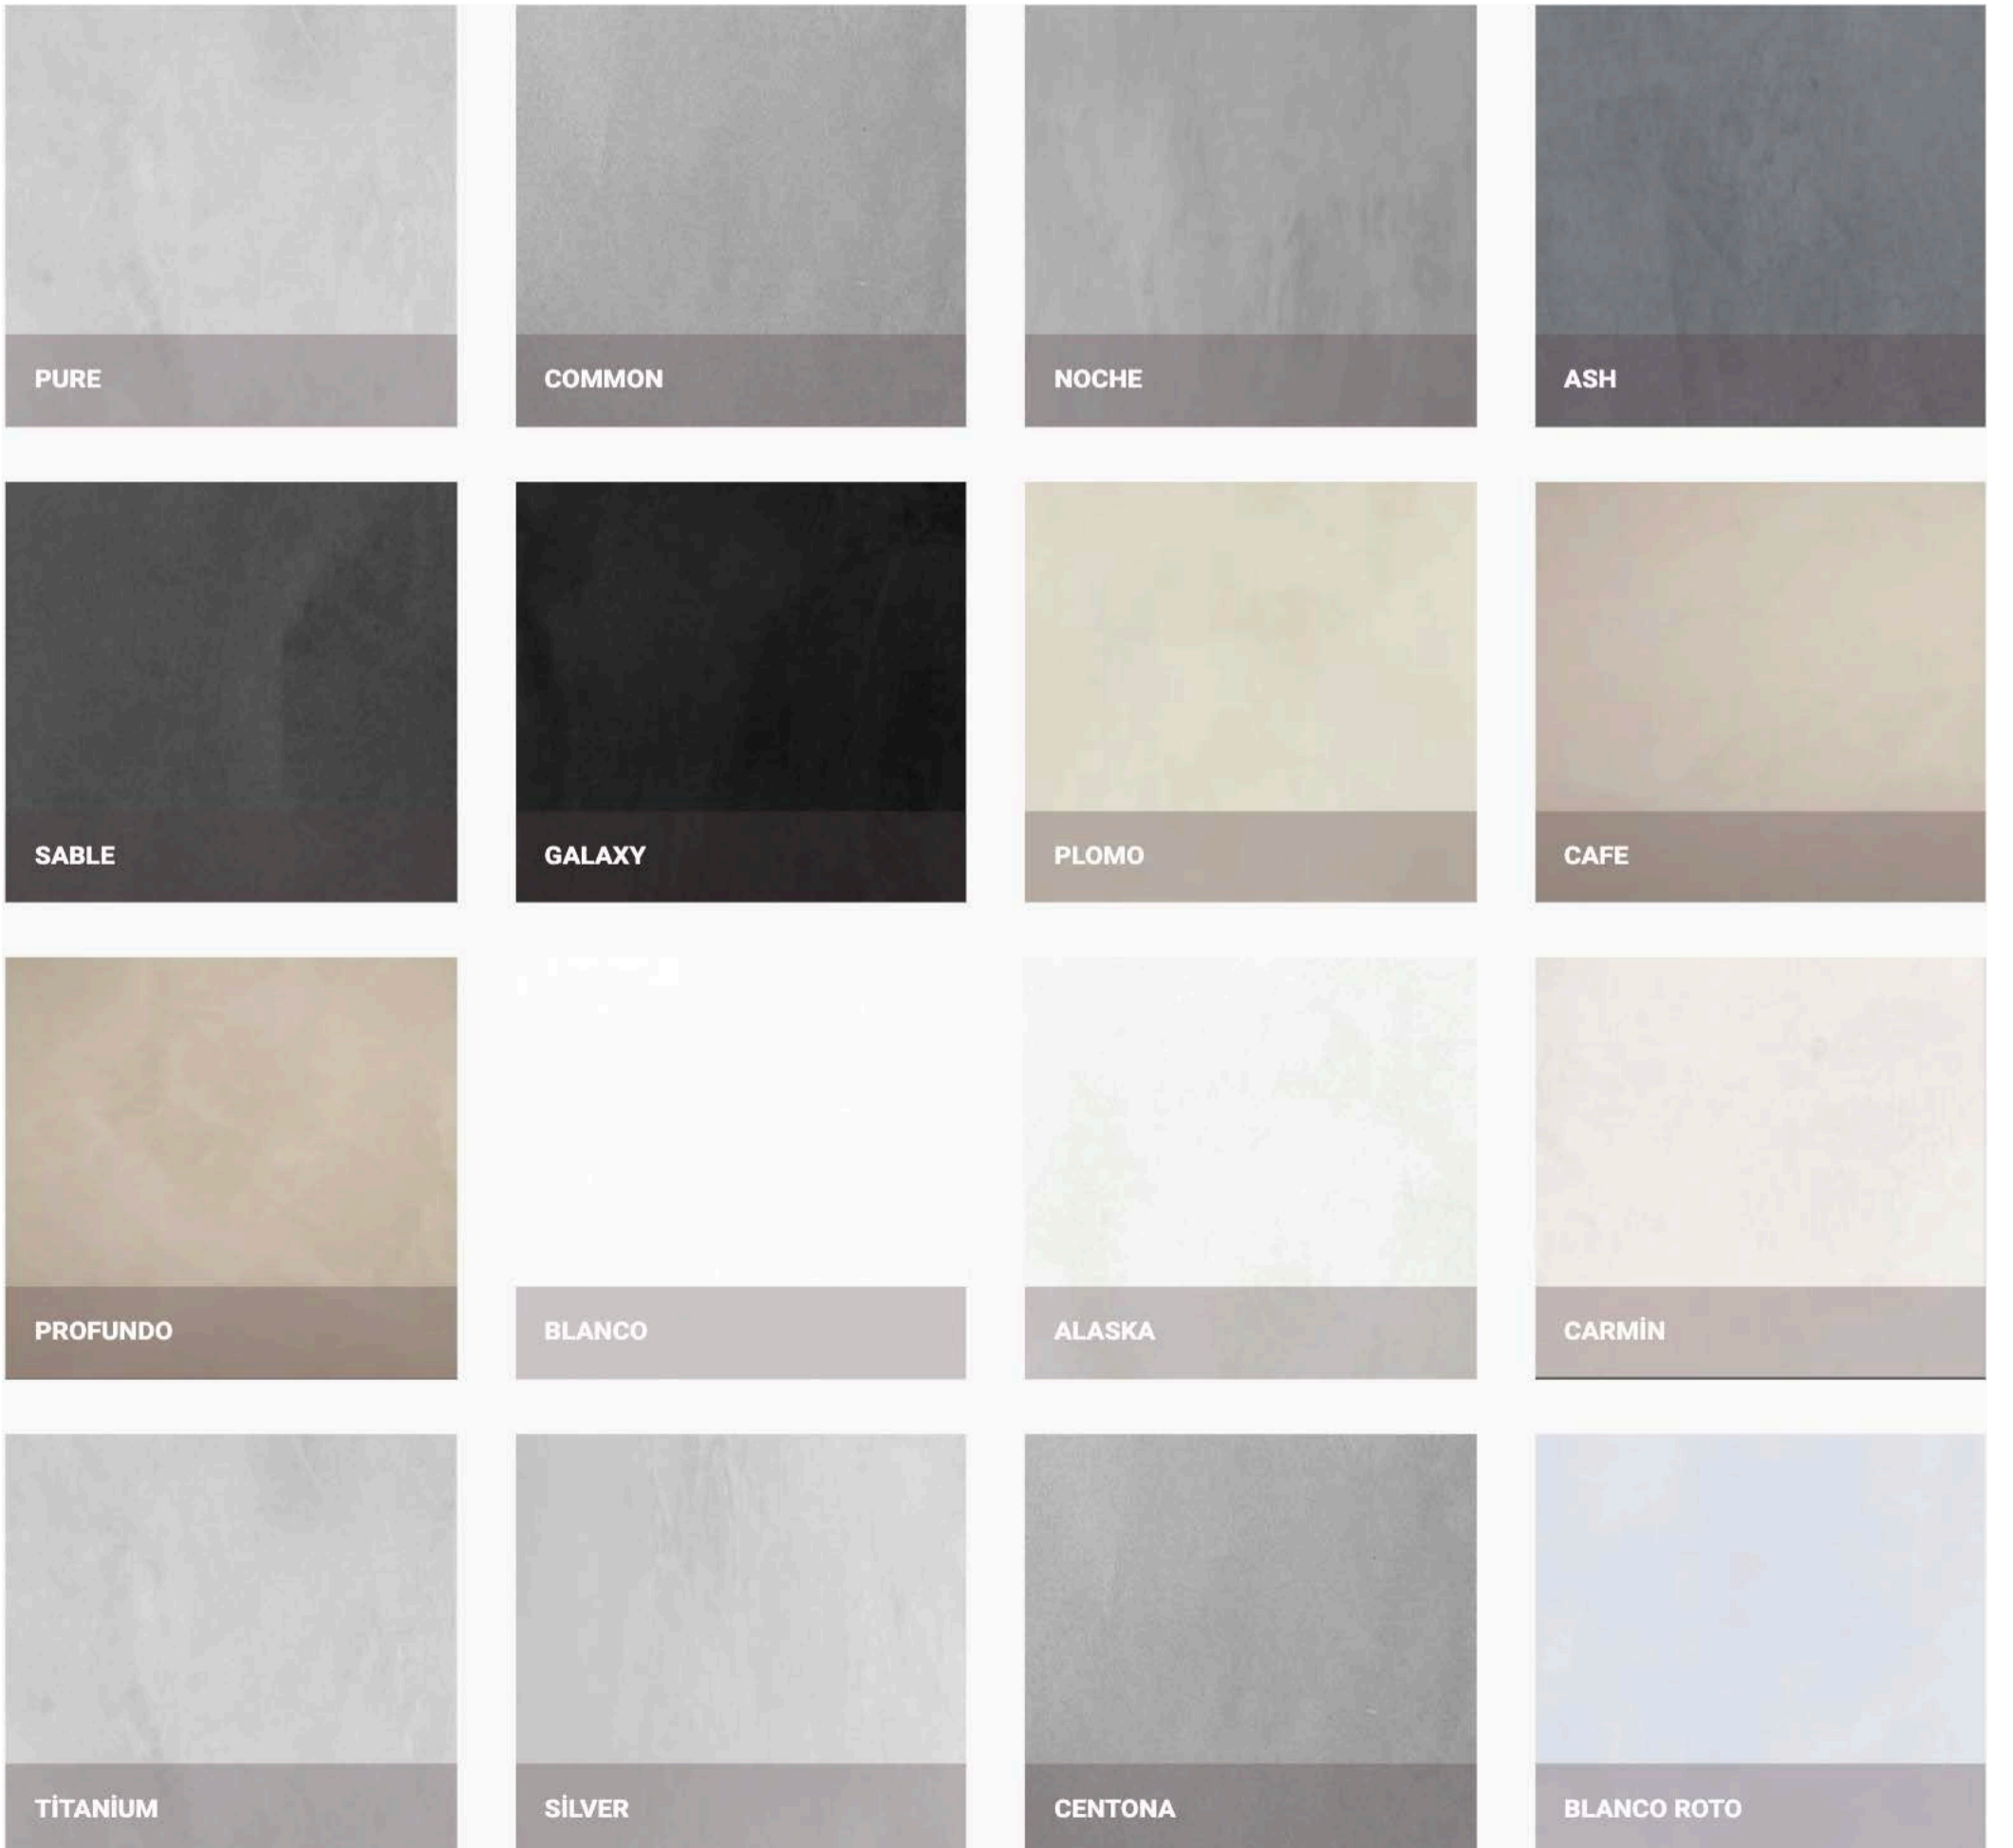

## Concretta aşağıdaki renk ve yüzeylerde sunulur:

### Mat :

Kaplamaya çok doğal bir görünüm kazandırır. Renk tonunu biraz kapatır.

### Saten :

Mat ve parlak yüzey arasında orta denge. Modern bir görünüm sunar. En popüler olanıdır.